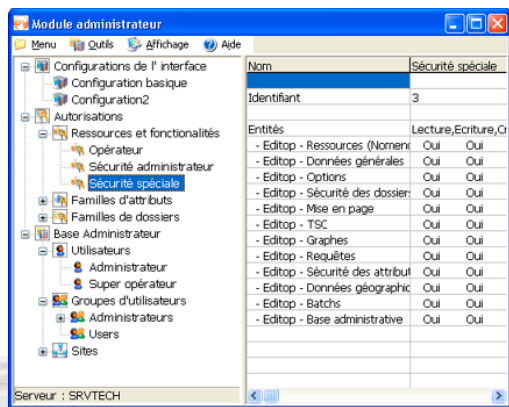

Communiqué de Presse

Romans sur Isère, le 04/01/2005

Editop en mode Licences Flottantes : Utilisez votre SIG depuis n'importe quel poste de votre réseau

Editop, le produit phare de la gamme SIRAP, est en constante évolution pour répondre au plus près aux exigences des utilisateurs. Le partage de licences au sein d'une même structure est une demande de plus en plus présente dans le monde informatique et notamment dans le domaine de l'information géographique. En ce début d'année, Editop franchit donc une nouvelle étape pour offrir toujours plus de possibilités et de souplesses.

SIRAP a mis au point pour Editop un système de licences flottantes. Le client acquiert un nombre fixe de licences, mais au lieu de les affecter à des postes de travail, le système de licences flottantes permet d'utiliser Editop depuis n'importe quel poste du réseau, le nouveau Serveur Editop se chargeant d'effectuer le décompte des autorisations. Donc si le nombre de licences est limité, le nombre d'utilisateurs potentiels ne l'est pas.

SIRAP a mis à profit cette gestion centralisée pour intégrer au nouveau Serveur Editop la gestion d'une base administrative des utilisateurs du SIG. Dans cette base, l'administrateur définit les autorisations de chaque personnes devant utiliser le système en terme d'accès aux modules mais aussi en terme d'accès aux informations sensibles. Cette gestion de permissions se fait à la manière de la gestion des utilisateurs d'un réseau informatique : les utilisateurs sont rassemblés en profils qui ont chacun leurs caractéristiques propres. Un utilisateur peut donc ouvrir une session sur le Serveur Editop de n'importe quel machine du réseau et retrouver son environnement de travail personnel.